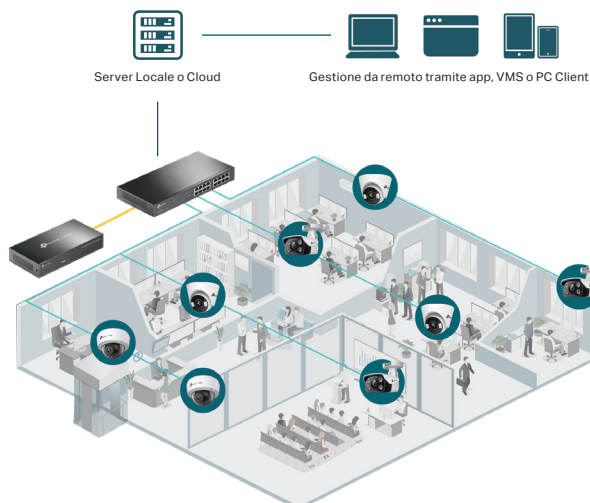

Integrazione verticale

Grazie a una scrupolosa gestione della supply-chain e della logistica, TP-Link è sempre in grado di rispondere puntualmente alle necessità dei Partner.

Numerose opzioni di gestione

Management standalone o centralizzato

VIGI offre numerose opzioni di gestione che consentono di controllare il sistema di videosorveglianza con la massima praticità.

Gestione standalone

Controlla i dispositivi VIGI localmente in modalità standalone attraverso l'**interfaccia grafica** delle Telecamere IP e Wi-Fi o del Network Video Recorder.

Gestione da remoto

Monitora la tua attività da remoto sfruttando un server locale o Cloud e scegliendo tra la comodità dell'**app VIGI** per dispositivi Android e iOS o di **VIGI Management System** per dispositivi desktop.

Sistemi di videosorveglianza su misura

Elevata sicurezza in ogni scenario applicativo

Network Video Recorder

Il centro nevralgico del sistema di sorveglianza è dotato di ampio **spazio di archiviazione** e consente di riprodurre simultaneamente numerose live-view. Le **operazioni di monitoraggio** e intervento sono rese ancora più semplici da funzionalità come riproduzione/ricerca rapida in base all'evento rilevato e audio-bidirezionale. Collega le telecamere all'NVR VIGI tramite cavo Ethernet: il protocollo **UPnP** consente di riconoscere immediatamente i nuovi dispositivi, mentre il protocollo **ONVIF** permette di supportare telecamere di diversi brand.