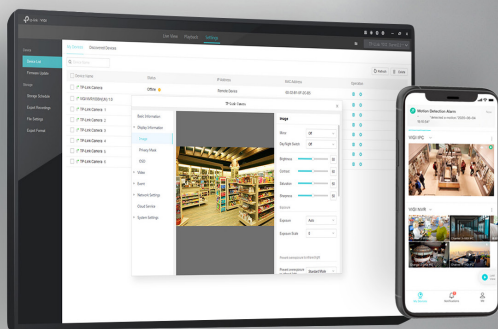

VIGI

Security Never Shuts Down

Soluzioni professionali per la videosorveglianza

VIGI

Massima sicurezza per la tua azienda

Sistemi di videosorveglianza con gestione centralizzata da remoto

VIGI è la gamma professionale di TP-Link dedicata alle attività di videosorveglianza in scenari enterprise. Funzionalità avanzate, unite alla semplicità di installazione e alla qualità dei prodotti a marchio TP-Link, operano insieme per garantire la sicurezza di spazi indoor e outdoor con attività di monitoraggio personalizzabili in base alle esigenze del business.